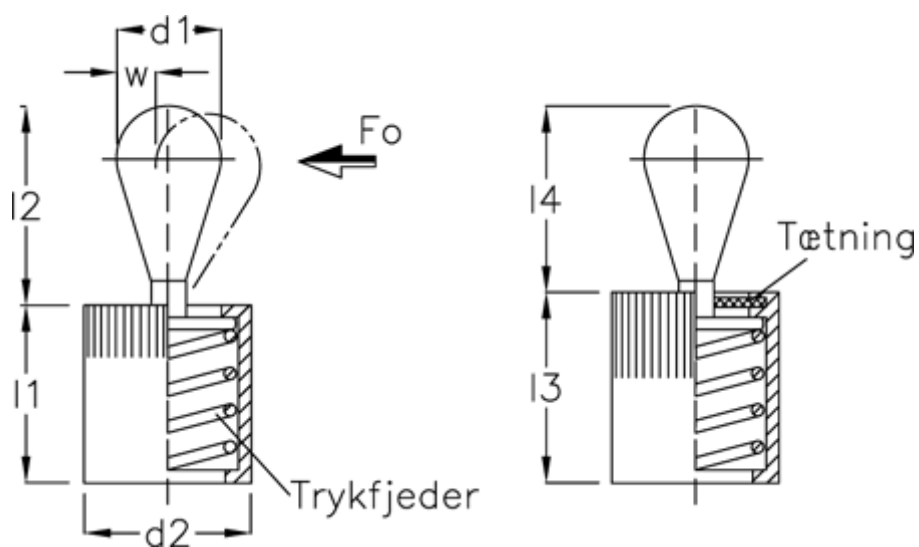

Varenummer: 20937005A  
 Beskrivelse: E+G  
 Vertikalt trykstykke GN 715-8-100-SB

## Mål

a1	= 4.0	l3	= 14.0
a2	= 8.9	side kraft N ved l2	= 100
d1	= 8	Skruetrækker	= GN 715.1-8
d2	= 12	W	= 2.6
d3	= 12	x1	= 2.7
Indvendig sekskant	= 14	x2	= 2.10
l1	= 13		
l2	= 13.9		